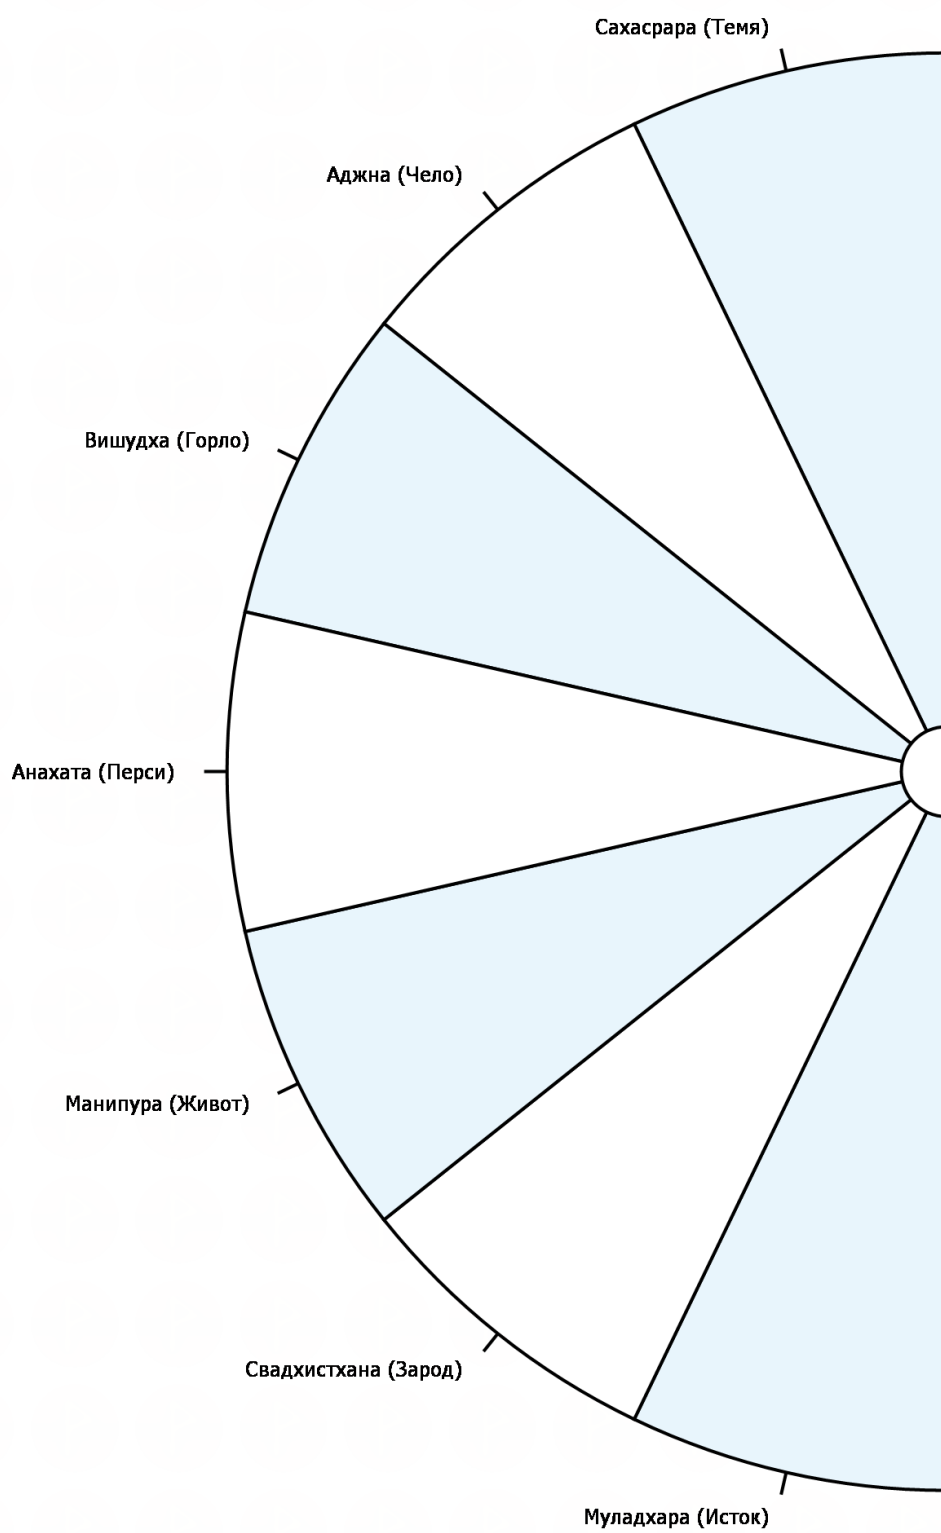

Диаграммы для биолокации ***Комплект для работы с помощью*** ***правой руки***

Эта брошюра включает в себя более 20 диаграмм для маятника практически на все случаи жизни. Распечатайте её или загрузите на планшет/смартфон, чтобы сделать процесс биолокации гораздо проще и приятнее! Брошюра создана с помощью программы Overlogic Pendulo.

Процентная шкала
От 0 до 100

Алфавит русский (кириллица)
С основными знаками препинания

Цифры

Части тела человека
Внешние области

Заболевания и патологические состояния организма

Пищевые аллергены

Основные

Чакры
Санскритские и славянские названия

Драгоценные и полудрагоценные камни

Список семейств

Продолжение дел
Как лучше поступить с начинанием?

Месяцы

Погодные условия

Три сектора
Пустая диаграмма

Четыре сектора
Пустая диаграмма

Пять секторов
Пустая диаграмма

Шесть секторов
Пустая диаграмма

Семь секторов
Пустая диаграмма

Восемь секторов
Пустая диаграмма

Девять секторов
Пустая диаграмма

Десять секторов
Пустая диаграмма

Одиннадцать секторов
Пустая диаграмма

Двенадцать секторов
Пустая диаграмма