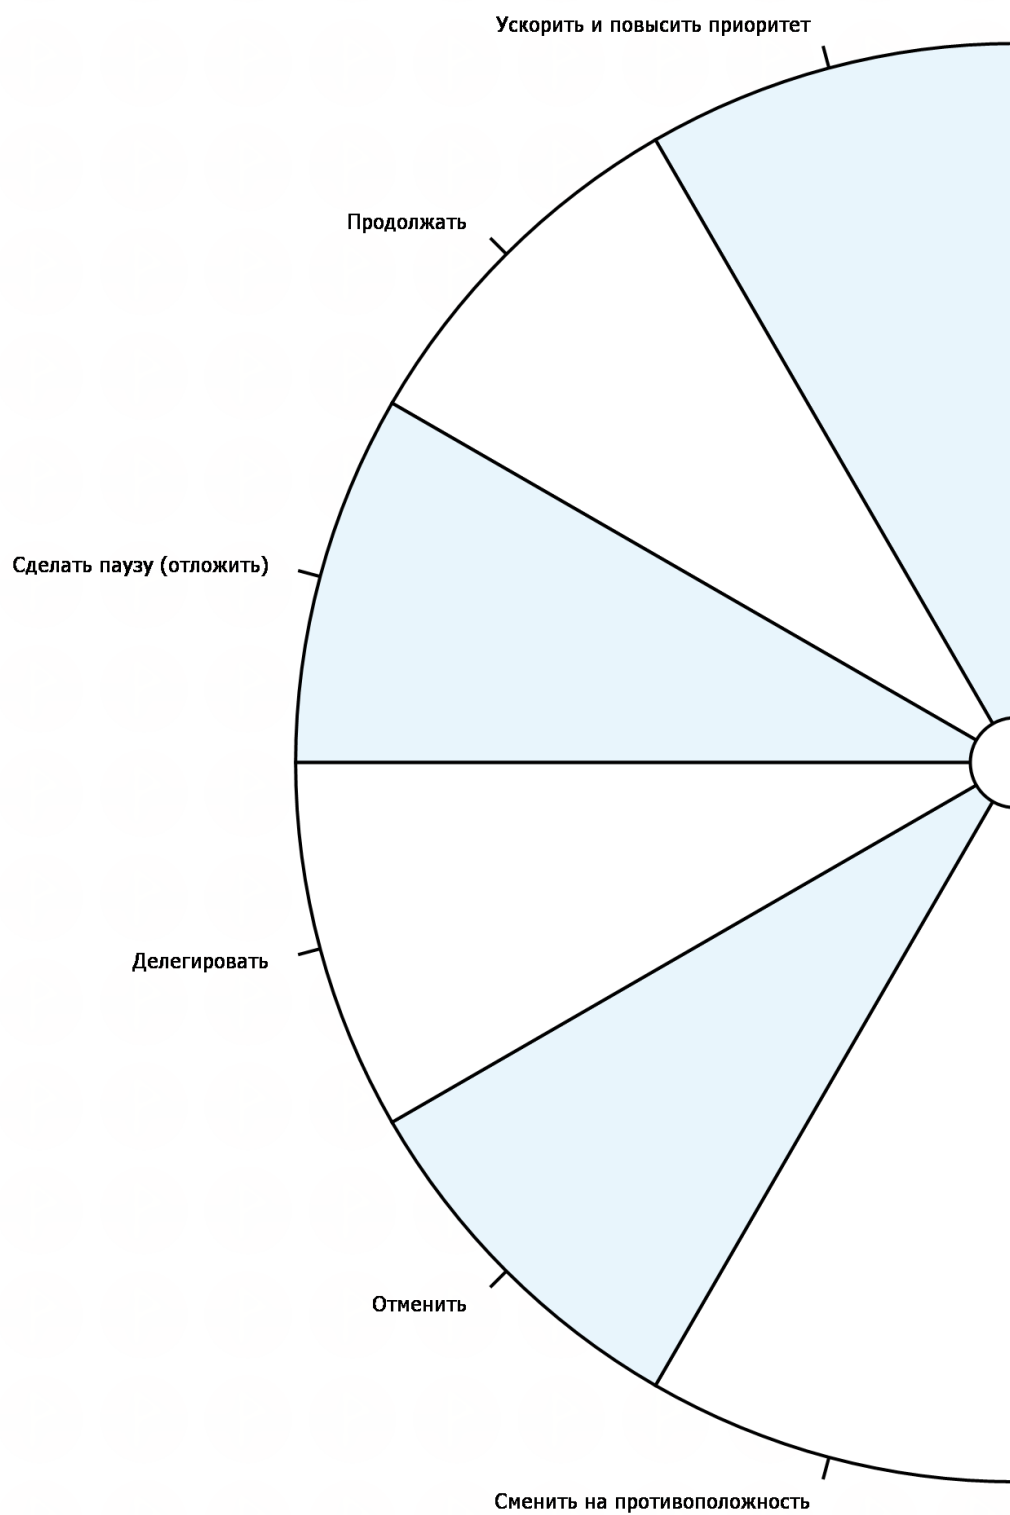

Продолжение дел
Как лучше поступить с начинанием?