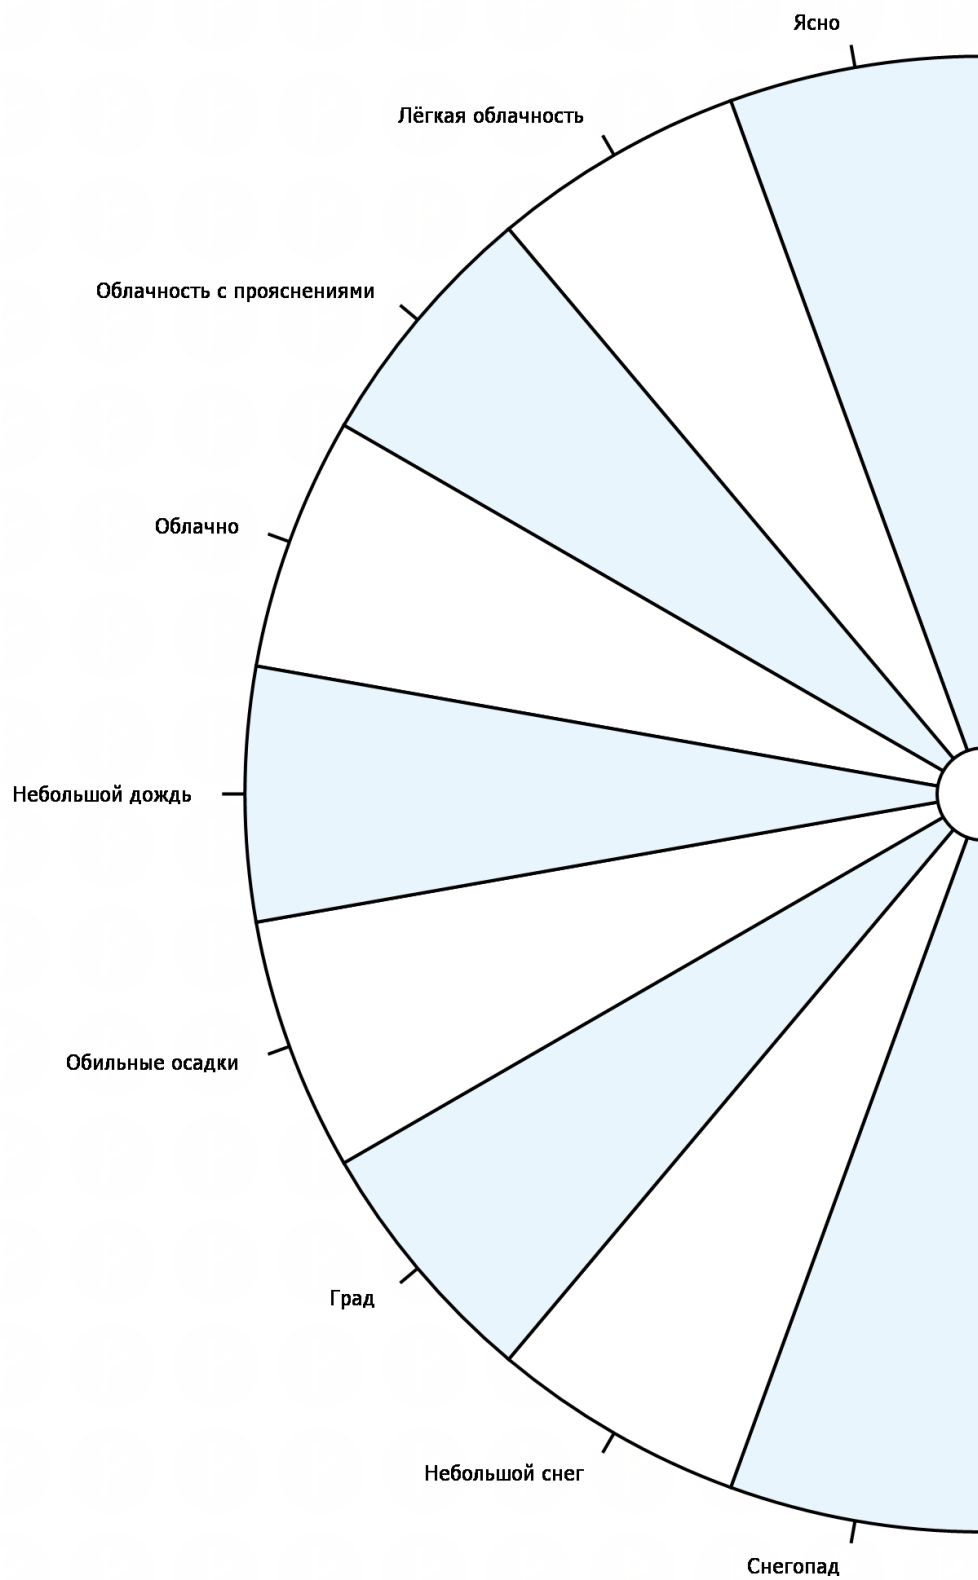

Диаграммы для биолокации ***Комплект для работы с помощью*** ***правой руки***

Эта брошюра включает в себя более 20 диаграмм для маятника практически на все случаи жизни. Распечатайте её или загрузите на планшет/смартфон, чтобы сделать процесс биолокации гораздо проще и приятнее! Брошюра создана с помощью программы Overlogic Pendulo.

Драгоценные и полудрагоценные камни

Список семейств

Продолжение дел
Как лучше поступить с начинанием?

Месяцы

Погодные условия

Три сектора
Пустая диаграмма

Четыре сектора
Пустая диаграмма

Пять секторов
Пустая диаграмма

Шесть секторов
Пустая диаграмма

Семь секторов
Пустая диаграмма

Восемь секторов
Пустая диаграмма

Девять секторов
Пустая диаграмма

Десять секторов
Пустая диаграмма

Одиннадцать секторов
Пустая диаграмма

Двенадцать секторов
Пустая диаграмма