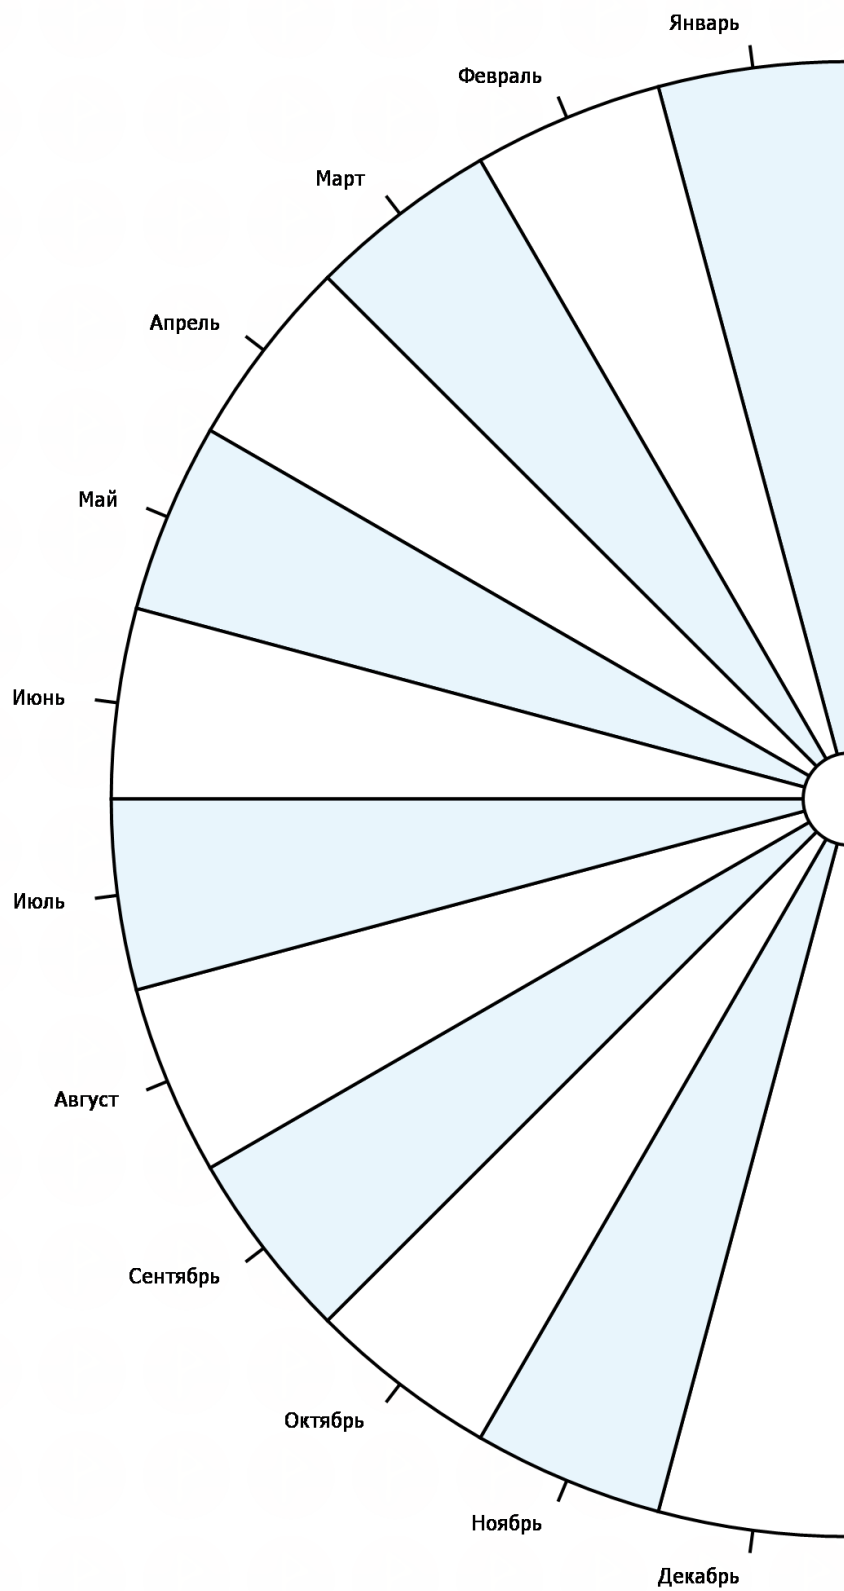

Диаграммы для биолокации ***Комплект для работы с помощью*** ***правой руки***

Эта брошюра включает в себя более 20 диаграмм для маятника практически на все случаи жизни. Распечатайте её или загрузите на планшет/смартфон, чтобы сделать процесс биолокации гораздо проще и приятнее! Брошюра создана с помощью программы Overlogic Pendulo.

Драгоценные и полудрагоценные камни

Список семейств

Продолжение дел
Как лучше поступить с начинанием?

Месяцы

Погодные условия

Три сектора
Пустая диаграмма

Четыре сектора
Пустая диаграмма

Пять секторов
Пустая диаграмма

Шесть секторов
Пустая диаграмма

Семь секторов
Пустая диаграмма

Восемь секторов
Пустая диаграмма

Девять секторов
Пустая диаграмма

Десять секторов
Пустая диаграмма

Одиннадцать секторов
Пустая диаграмма

Двенадцать секторов
Пустая диаграмма