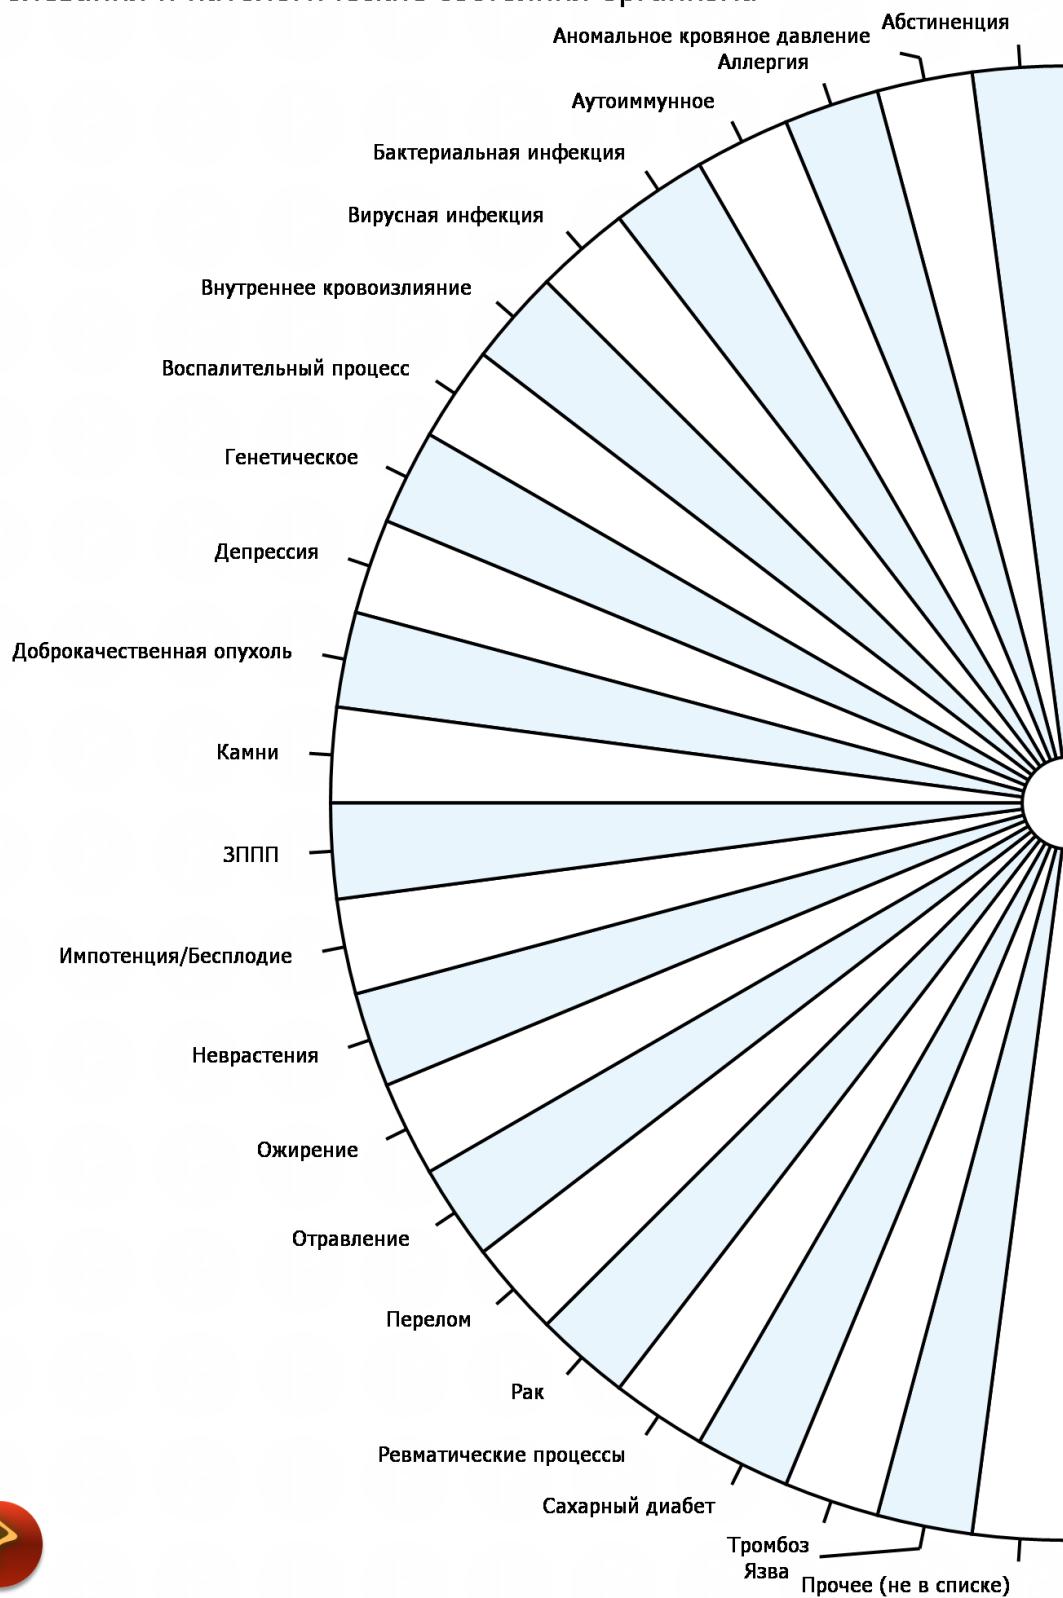

Диаграммы для биолокации ***Комплект для работы с помощью*** ***правой руки***

Эта брошюра включает в себя более 20 диаграмм для маятника практически на все случаи жизни. Распечатайте её или загрузите на планшет/смартфон, чтобы сделать процесс биолокации гораздо проще и приятнее! Брошюра создана с помощью программы Overlogic Pendulo.

Процентная шкала
От 0 до 100

Алфавит русский (кириллица)
С основными знаками препинания

Цифры

Части тела человека
Внешние области

Заболевания и патологические состояния организма

Пищевые аллергены

Основные

Чакры
Санскритские и славянские названия

Драгоценные и полудрагоценные камни

Список семейств

Продолжение дел
Как лучше поступить с начинанием?

Месяцы

Погодные условия

Три сектора
Пустая диаграмма

Четыре сектора
Пустая диаграмма

Пять секторов
Пустая диаграмма