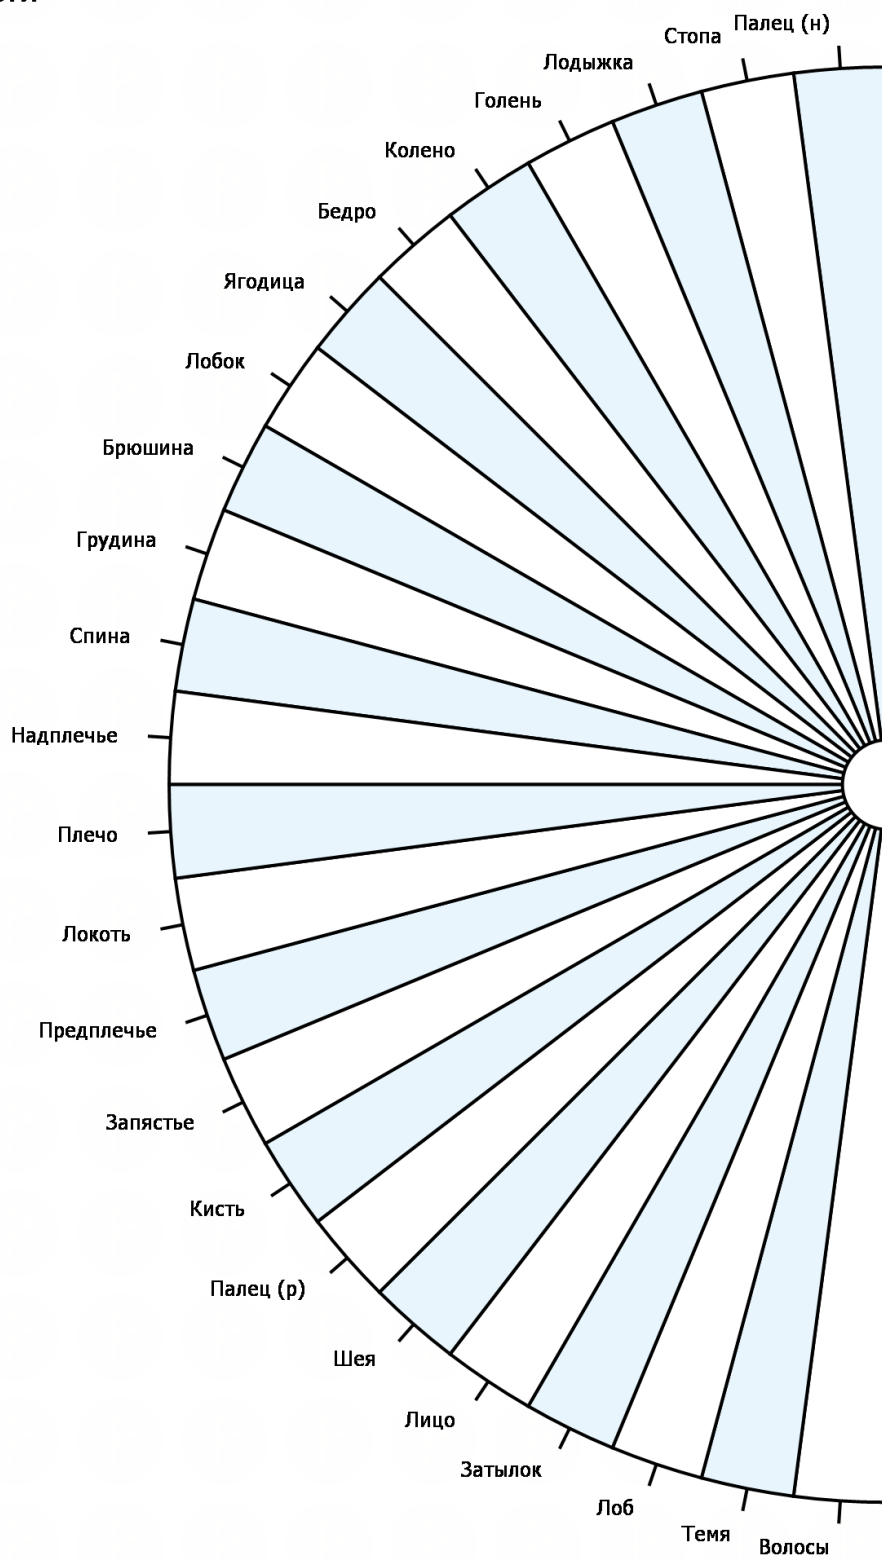

Диаграммы для биолокации ***Комплект для работы с помощью*** ***правой руки***

Эта брошюра включает в себя более 20 диаграмм для маятника практически на все случаи жизни. Распечатайте её или загрузите на планшет/смартфон, чтобы сделать процесс биолокации гораздо проще и приятнее! Брошюра создана с помощью программы Overlogic Pendulo.

Процентная шкала
От 0 до 100

Алфавит русский (кириллица)
С основными знаками препинания

Цифры

Части тела человека
Внешние области

Заболевания и патологические состояния организма

Пищевые аллергены

Основные

Чакры
Санскритские и славянские названия

Драгоценные и полудрагоценные камни

Список семейств

Продолжение дел
Как лучше поступить с начинанием?

Месяцы

Погодные условия

Три сектора
Пустая диаграмма

Четыре сектора
Пустая диаграмма

Пять секторов
Пустая диаграмма

Шесть секторов
Пустая диаграмма

Семь секторов
Пустая диаграмма

Восемь секторов
Пустая диаграмма

Девять секторов
Пустая диаграмма

Десять секторов
Пустая диаграмма

Одиннадцать секторов
Пустая диаграмма

Двенадцать секторов
Пустая диаграмма