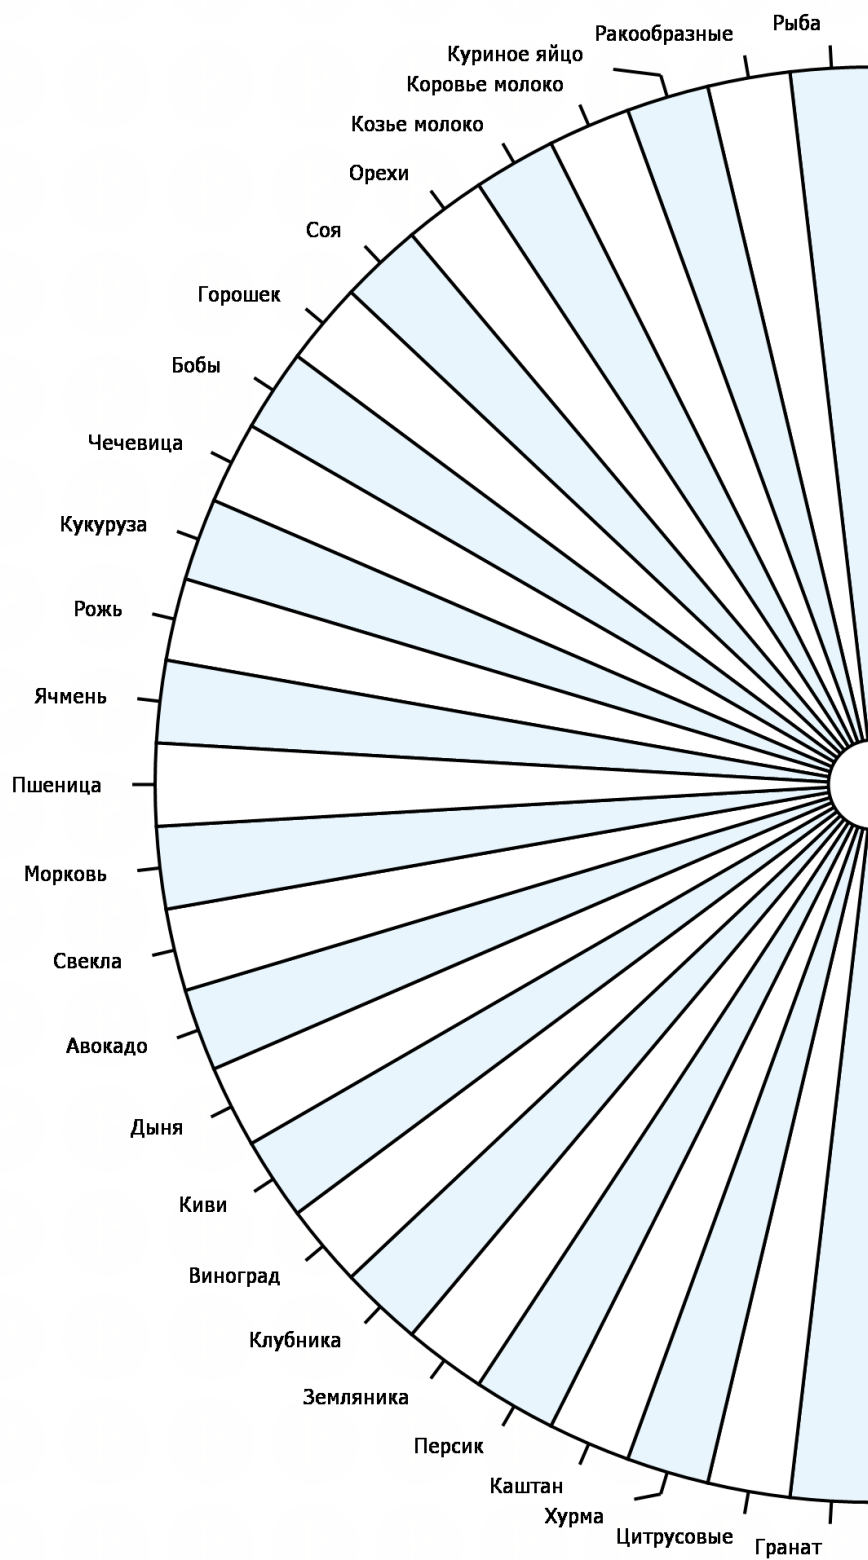

Диаграммы для биолокации ***Комплект для работы с помощью*** ***правой руки***

Эта брошюра включает в себя более 20 диаграмм для маятника практически на все случаи жизни. Распечатайте её или загрузите на планшет/смартфон, чтобы сделать процесс биолокации гораздо проще и приятнее! Брошюра создана с помощью программы Overlogic Pendulo.

Процентная шкала
От 0 до 100

Алфавит русский (кириллица)
С основными знаками препинания

Цифры

Части тела человека
Внешние области

Заболевания и патологические состояния организма

Пищевые аллергены

Основные

Чакры
Санскритские и славянские названия

Драгоценные и полудрагоценные камни

Список семейств

Продолжение дел
Как лучше поступить с начинанием?

Месяцы

Погодные условия

Три сектора
Пустая диаграмма

Четыре сектора
Пустая диаграмма

Пять секторов
Пустая диаграмма

Шесть секторов
Пустая диаграмма

Семь секторов
Пустая диаграмма

Восемь секторов
Пустая диаграмма

Девять секторов
Пустая диаграмма

Десять секторов
Пустая диаграмма

Одиннадцать секторов
Пустая диаграмма

Двенадцать секторов
Пустая диаграмма